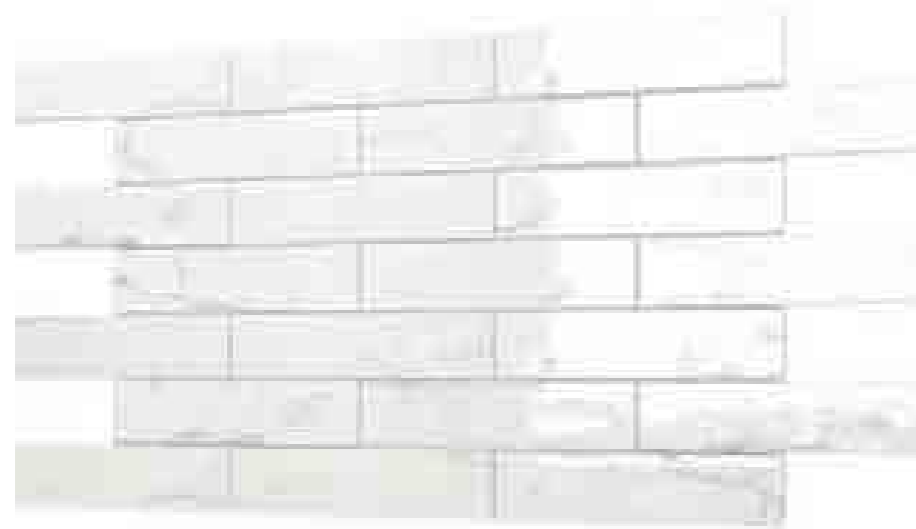

Listelo Carrara
2,5x30 / 1"x12"

P110

Trim Carrara
1,5x30 / 0,6"x12"

P100

Round Carrara
1,2x30 / 0,5"x12"

P100

FORMATO	PIEZAS / CAJA	PESO / CAJA	M ₂ / CAJA	CAJA / PALET	M ₂ / PALET	PESO / PALET
6 x 25 - 2" x 10"	60	13,06	0,90	72	64,50	940
MOLDURA 5 x 30 - 2" x 12"	24	5,50	-	-	-	-
ROUND 1,2 x 30 - 0,5" x 12"	55	2,40	-	-	-	-
LISTELO 2,5 x 30 - 1" x 12"	40	6,00	-	-	-	-
TRIM 1,5 x 30 - 0,6" x 12"	50	3,00	-	-	-	-