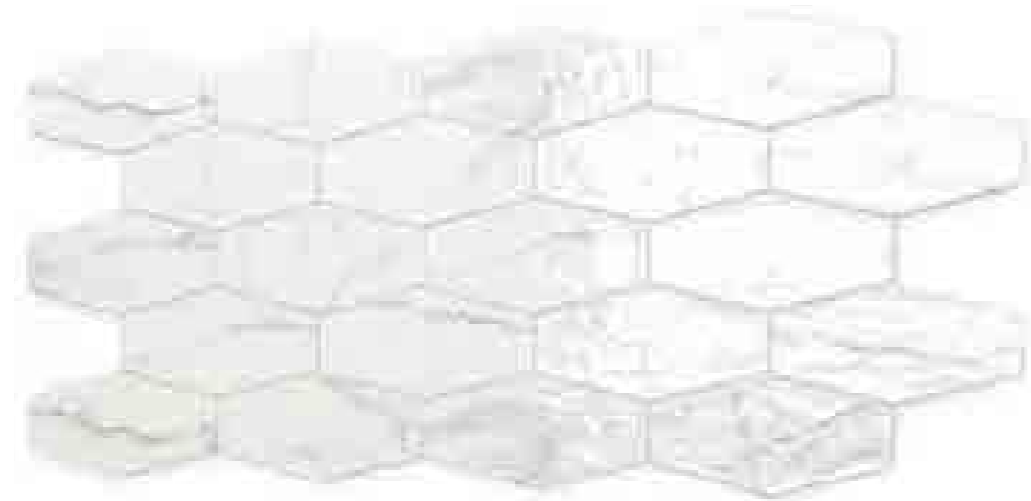

10x20
4"x8"

Hex Carrara
10x20 / 4"x8" M180

Moldura Carrara
5x30 / 2"x12" P120

Listelo Carrara
2,5x30 / 1"x12" P110

Trim Carrara
1,5x30 / 0,6"x12" P100

Round Carrara
1,2x30 / 0,5"x12" P100

FORMATO	PIEZAS / CAJA	PESO / CAJA	M ₂ / CAJA	CAJA / PALET	M ₂ / PALET	PESO / PALET
HEX 10 x 20 - 4" x 8"	44	9,31	0,62	72	44,64	670
MOLDURA 5 x 30 - 2" x 12"	24	5,50	-	-	-	-
ROUND 1,2 x 30 - 0,5" x 12"	55	2,40	-	-	-	-
LISTELO 2,5 x 30 - 1" x 12"	40	6,00	-	-	-	-
TRIM 1,5 x 30 - 0,6" x 12"	50	3,00	-	-	-	-