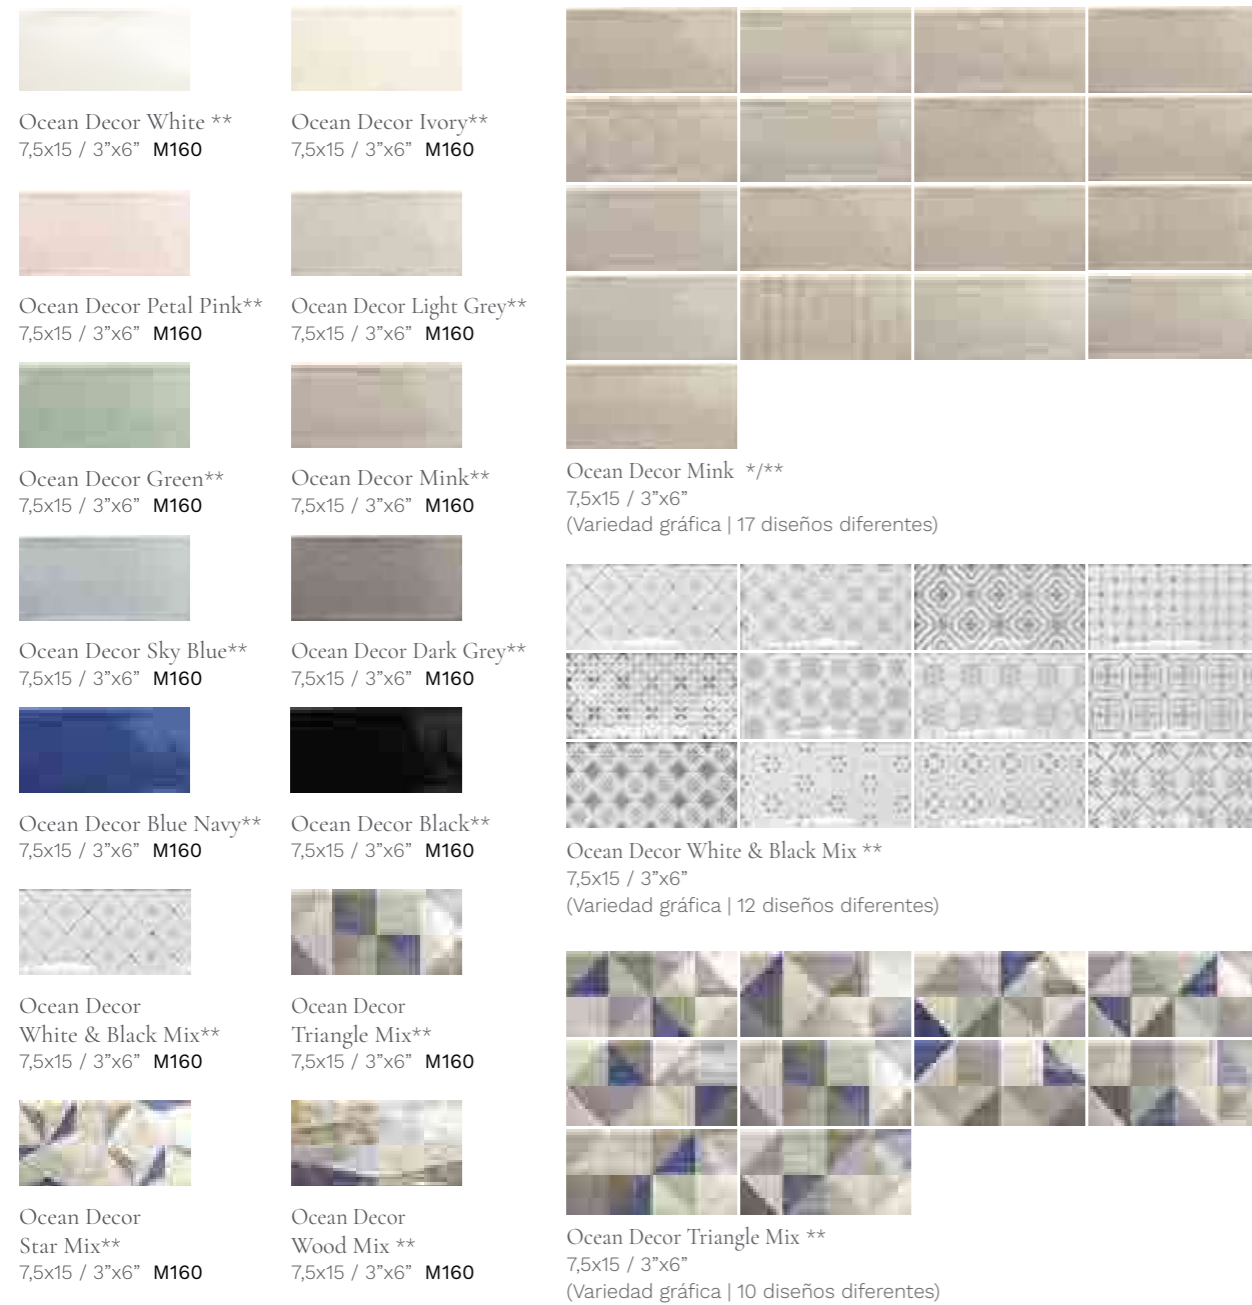

** Reparto aleatorio de diseños por caja /
Designs random distribution per box

PB Pasta Blanca / White Body

7,5x15
3"x6"

7,5x30
3"x12"

Nero Marquina Brillo 7,5x30 | Pav. Cementine Negro 20x20

OCEAN

REVESTIMIENTO BRILLO · 7,5x15 / 7,5x30 · 3"x6" / 3"x12"
GLOSSY WALL TILE