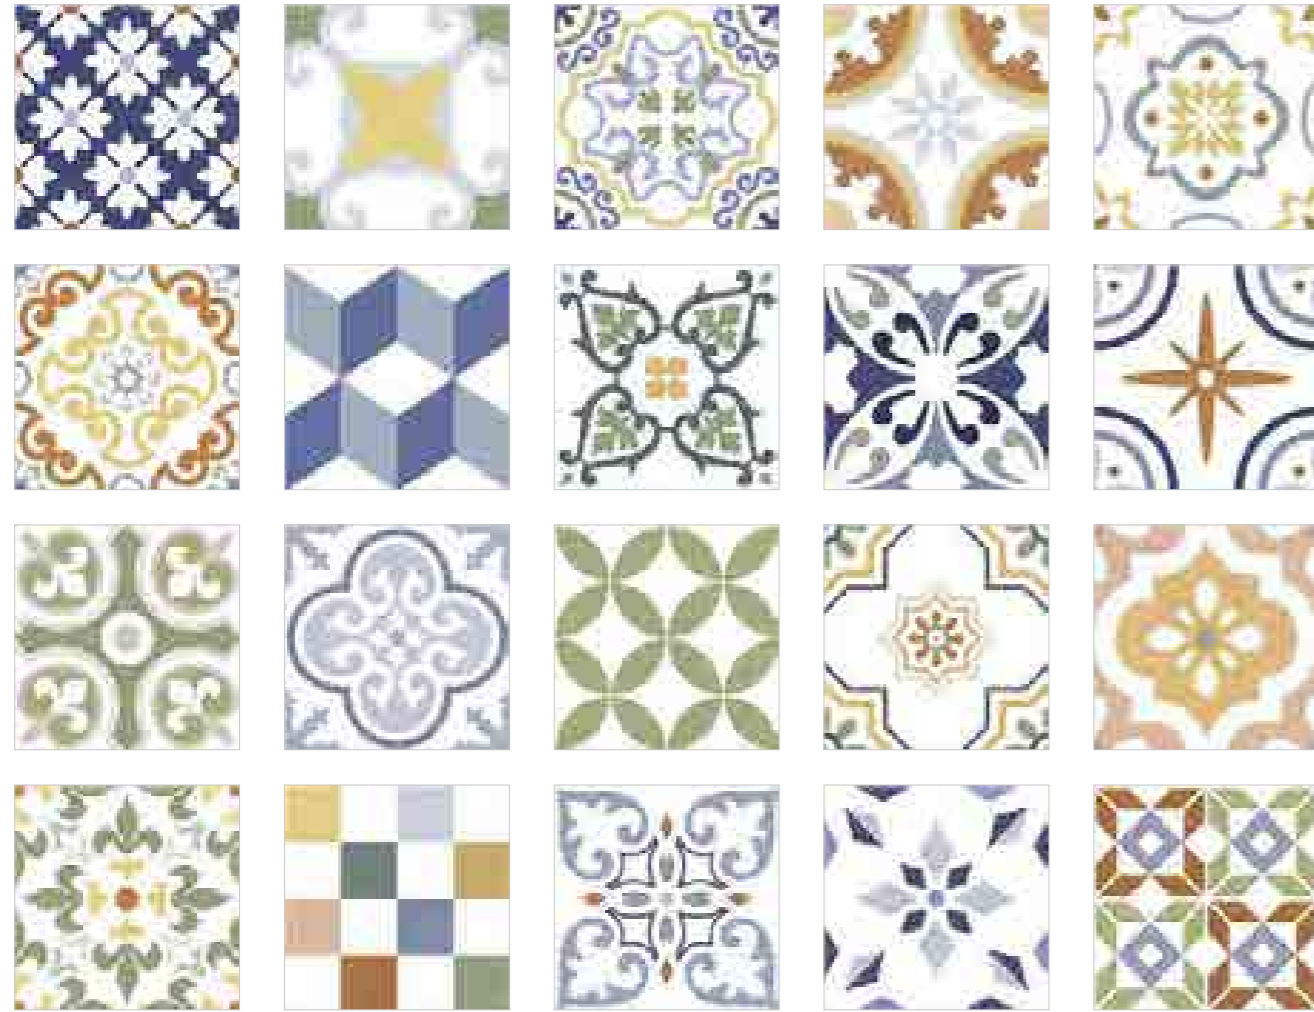

CUBA

PORCELÁNICO PAVIMENTO Y REVESTIMIENTO MATE · 20x20 / 8"x8"
PORCELAIN MATT FLOOR & WALL TILE

Santiago
20x20 / 8"x8" M130
(20 decorados mezclados en la caja / 20 mixed decors in the box)

FORMATO	PIEZAS / CAJA	PESO / CAJA	M₂ / CAJA	CAJA / PALET	M₂ / PALET	PESO / PALET
20 x 20 - 8" x 8"	25	17,65	1	60	60	1.060

PO Porcelánico / Porcelain tiles

20x20
8"x8"