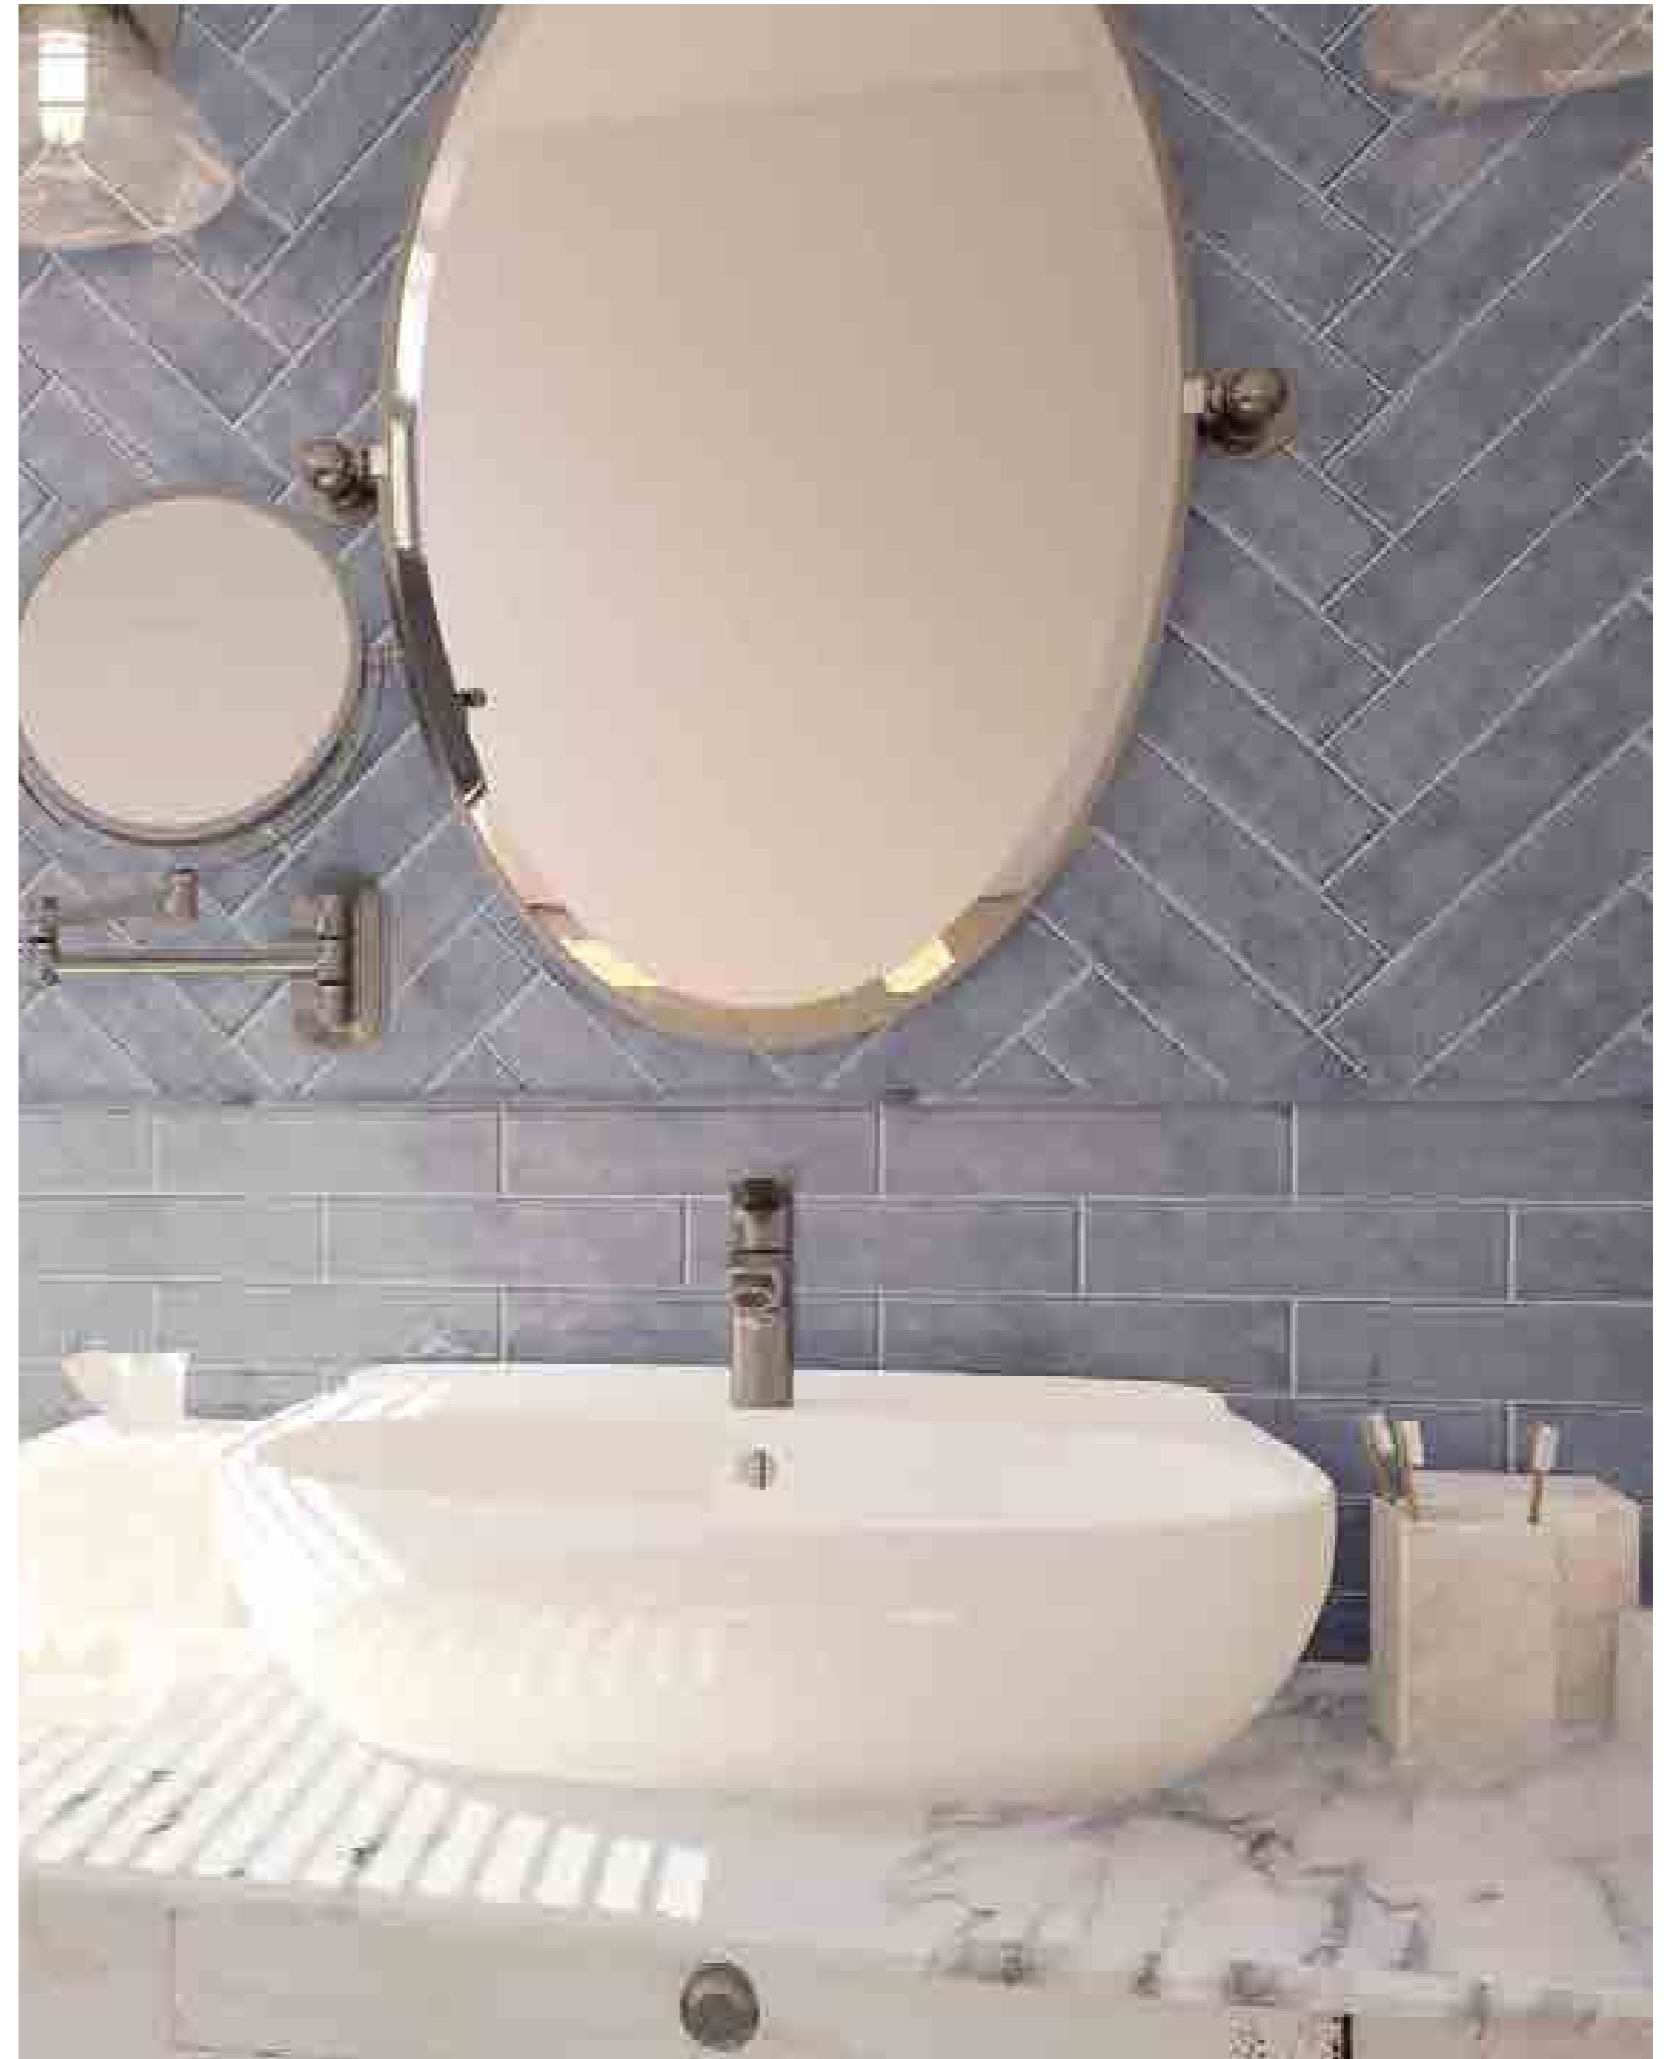

Velvet Evergreen 6x25

Velvet Wharf 6x25 | Round Velvet Wharf 1,2x30

VELVET

REVESTIMIENTO BRILLO · 7,5x30 / 3"x12"
GLOSSY WALL TILE

Velvet Vanilla
7,5x30 / 3"x12" M160

Round Velvet Vanilla
1,2x30 / 0,5"x12" P100