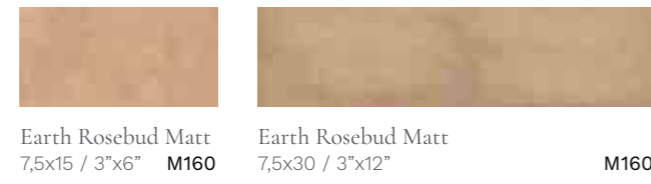

Earth Pearl Gloss
7,5x30 / 3"x12" M160

Earth Pearl Matt
7,5x30 / 3"x12" M160

Earth Rosebud Gloss
7,5x15 / 3"x6" M160

Earth Rosebud Gloss
7,5x30 / 3"x12" M160

Earth Rosebud Matt
7,5x30 / 3"x12" M160

Earth Rosebud Matt
7,5x15 / 3"x6" M160