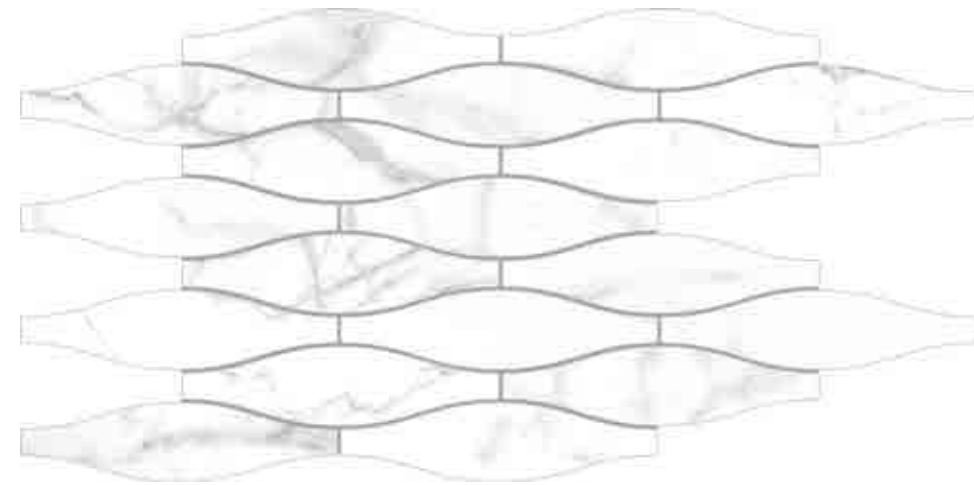

PB Pasta Blanca / White Body

7,5 x 30
3" x 12"

Wave Carrara
7,5x30 / 3"x12" M180

Moldura Carrara
5x30 / 2"x12" P120

Listelo Carrara
2,5x30 / 1"x12" P110

Trim Carrara
1,5x30 / 0,6"x12" P100

Round Carrara
1,2x30 / 0,5"x12" P100