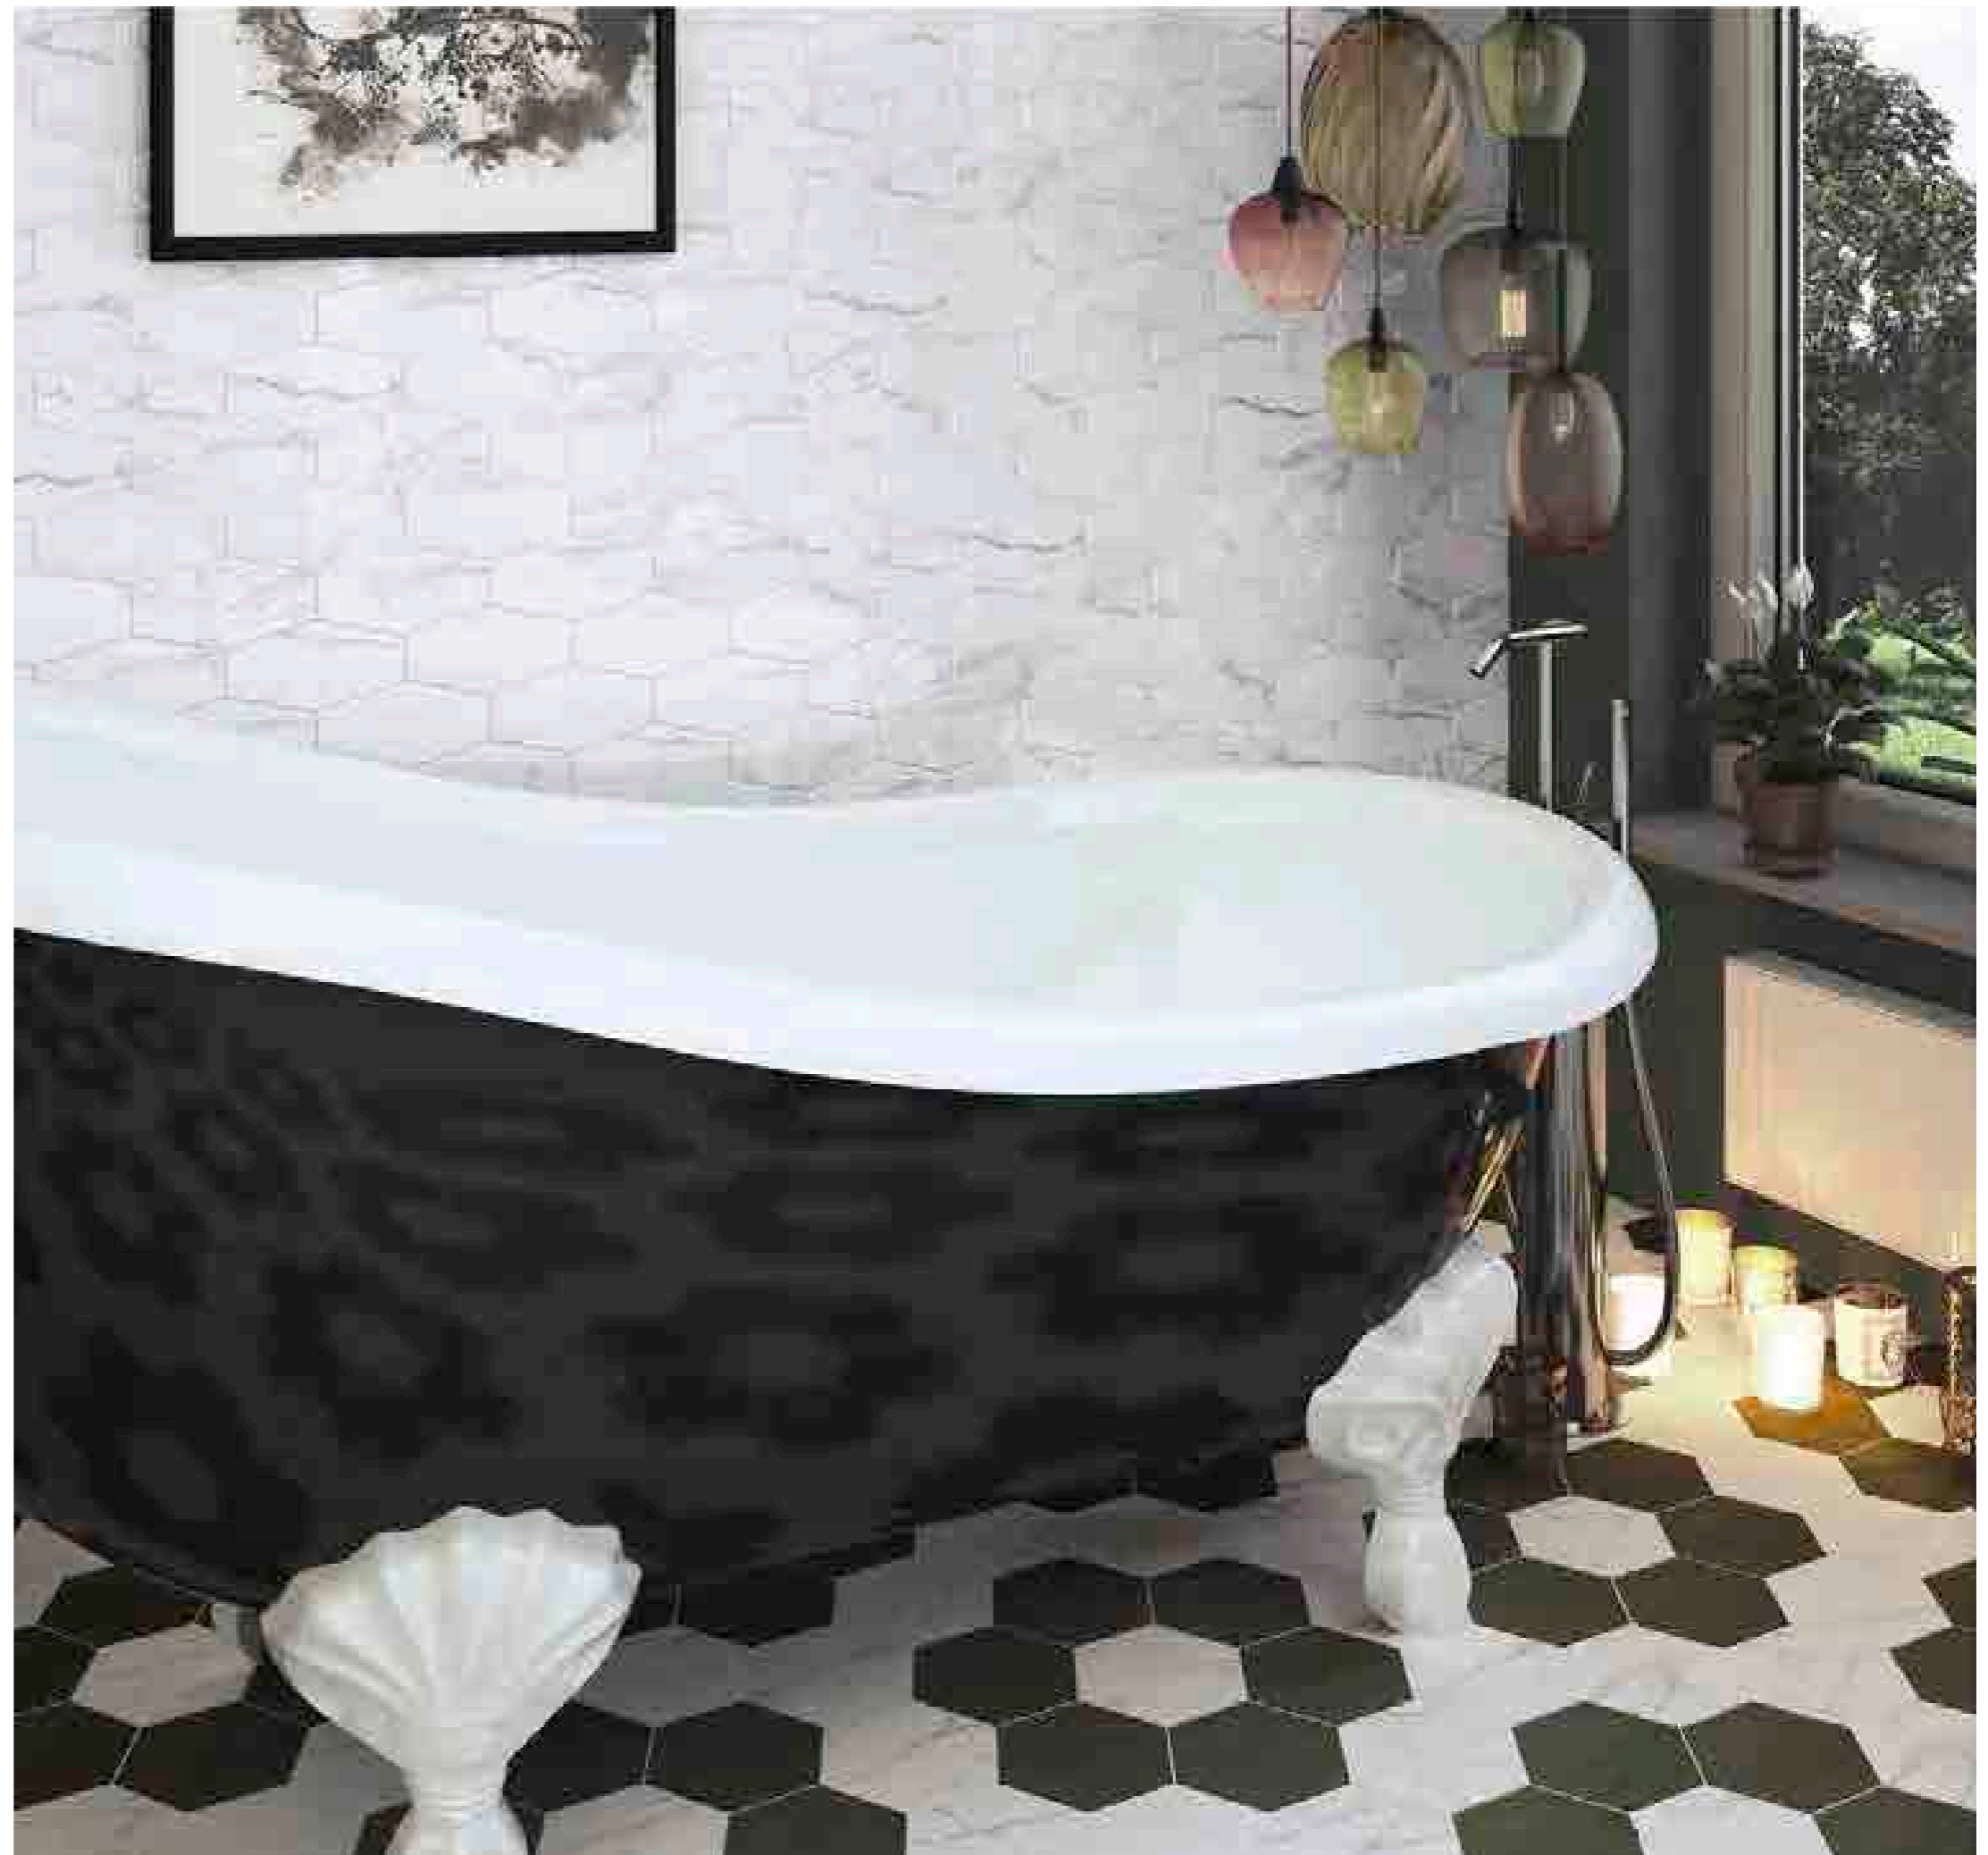

10x20
4"x8"

Hex Carrara
10x20 / 4"x8" M180

Moldura Carrara
5x30 / 2"x12" P120

Listelo Carrara
2,5x30 / 1"x12" P110

Trim Carrara
1,5x30 / 0,6"x12" P100

Round Carrara
1,2x30 / 0,5"x12" P100

FORMATO	PIEZAS / CAJA	PESO / CAJA	M ₂ / CAJA	CAJA / PALET	M ₂ / PALET	PESO / PALET
HEX 10 x 20 - 4" x 8"	44	9,31	0,62	72	44,64	670
MOLDURA 5 x 30 - 2" x 12"	24	5,50	-	-	-	-
ROUND 1,2 x 30 - 0,5" x 12"	55	2,40	-	-	-	-
LISTELO 2,5 x 30 - 1" x 12"	40	6,00	-	-	-	-
TRIM 1,5 x 30 - 0,6" x 12"	50	3,00	-	-	-	-