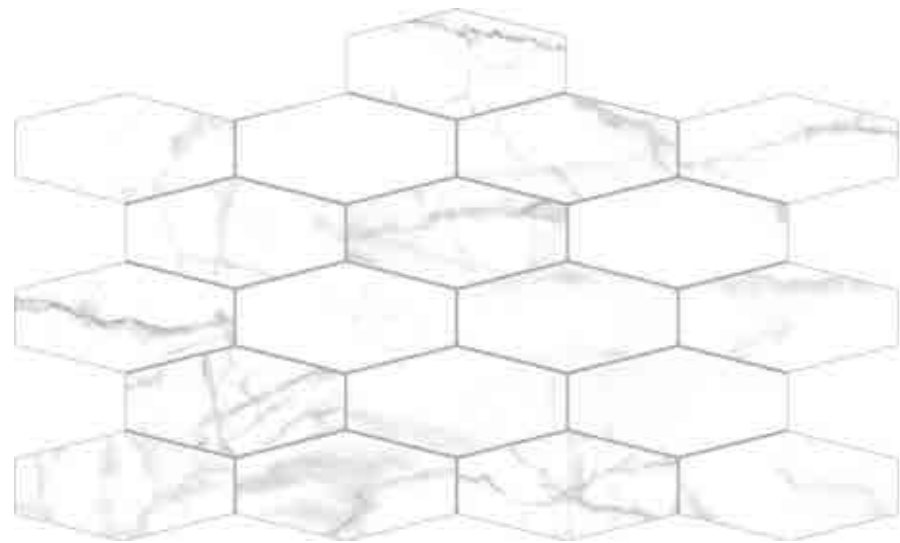

10x20
4"x8"

Hex Carrara
10x20 / 4"x8" M180

Moldura Carrara
5x30 / 2"x12" P120

Listelo Carrara
2,5x30 / 1"x12" P110

Trim Carrara
1,5x30 / 0,6"x12" P100

Round Carrara
1,2x30 / 0,5"x12" P100

FORMATO	PIEZAS / CAJA	PESO / CAJA	M ₂ / CAJA	CAJA / PALET	M ₂ / PALET	PESO / PALET
HEX 10 x 20 - 4" x 8"	44	9,31	0,62	72	44,64	670
MOLDURA 5 x 30 - 2" x 12"	24	5,50	-	-	-	-
ROUND 1,2 x 30 - 0,5" x 12"	55	2,40	-	-	-	-
LISTELO 2,5 x 30 - 1" x 12"	40	6,00	-	-	-	-
TRIM 1,5 x 30 - 0,6" x 12"	50	3,00	-	-	-	-