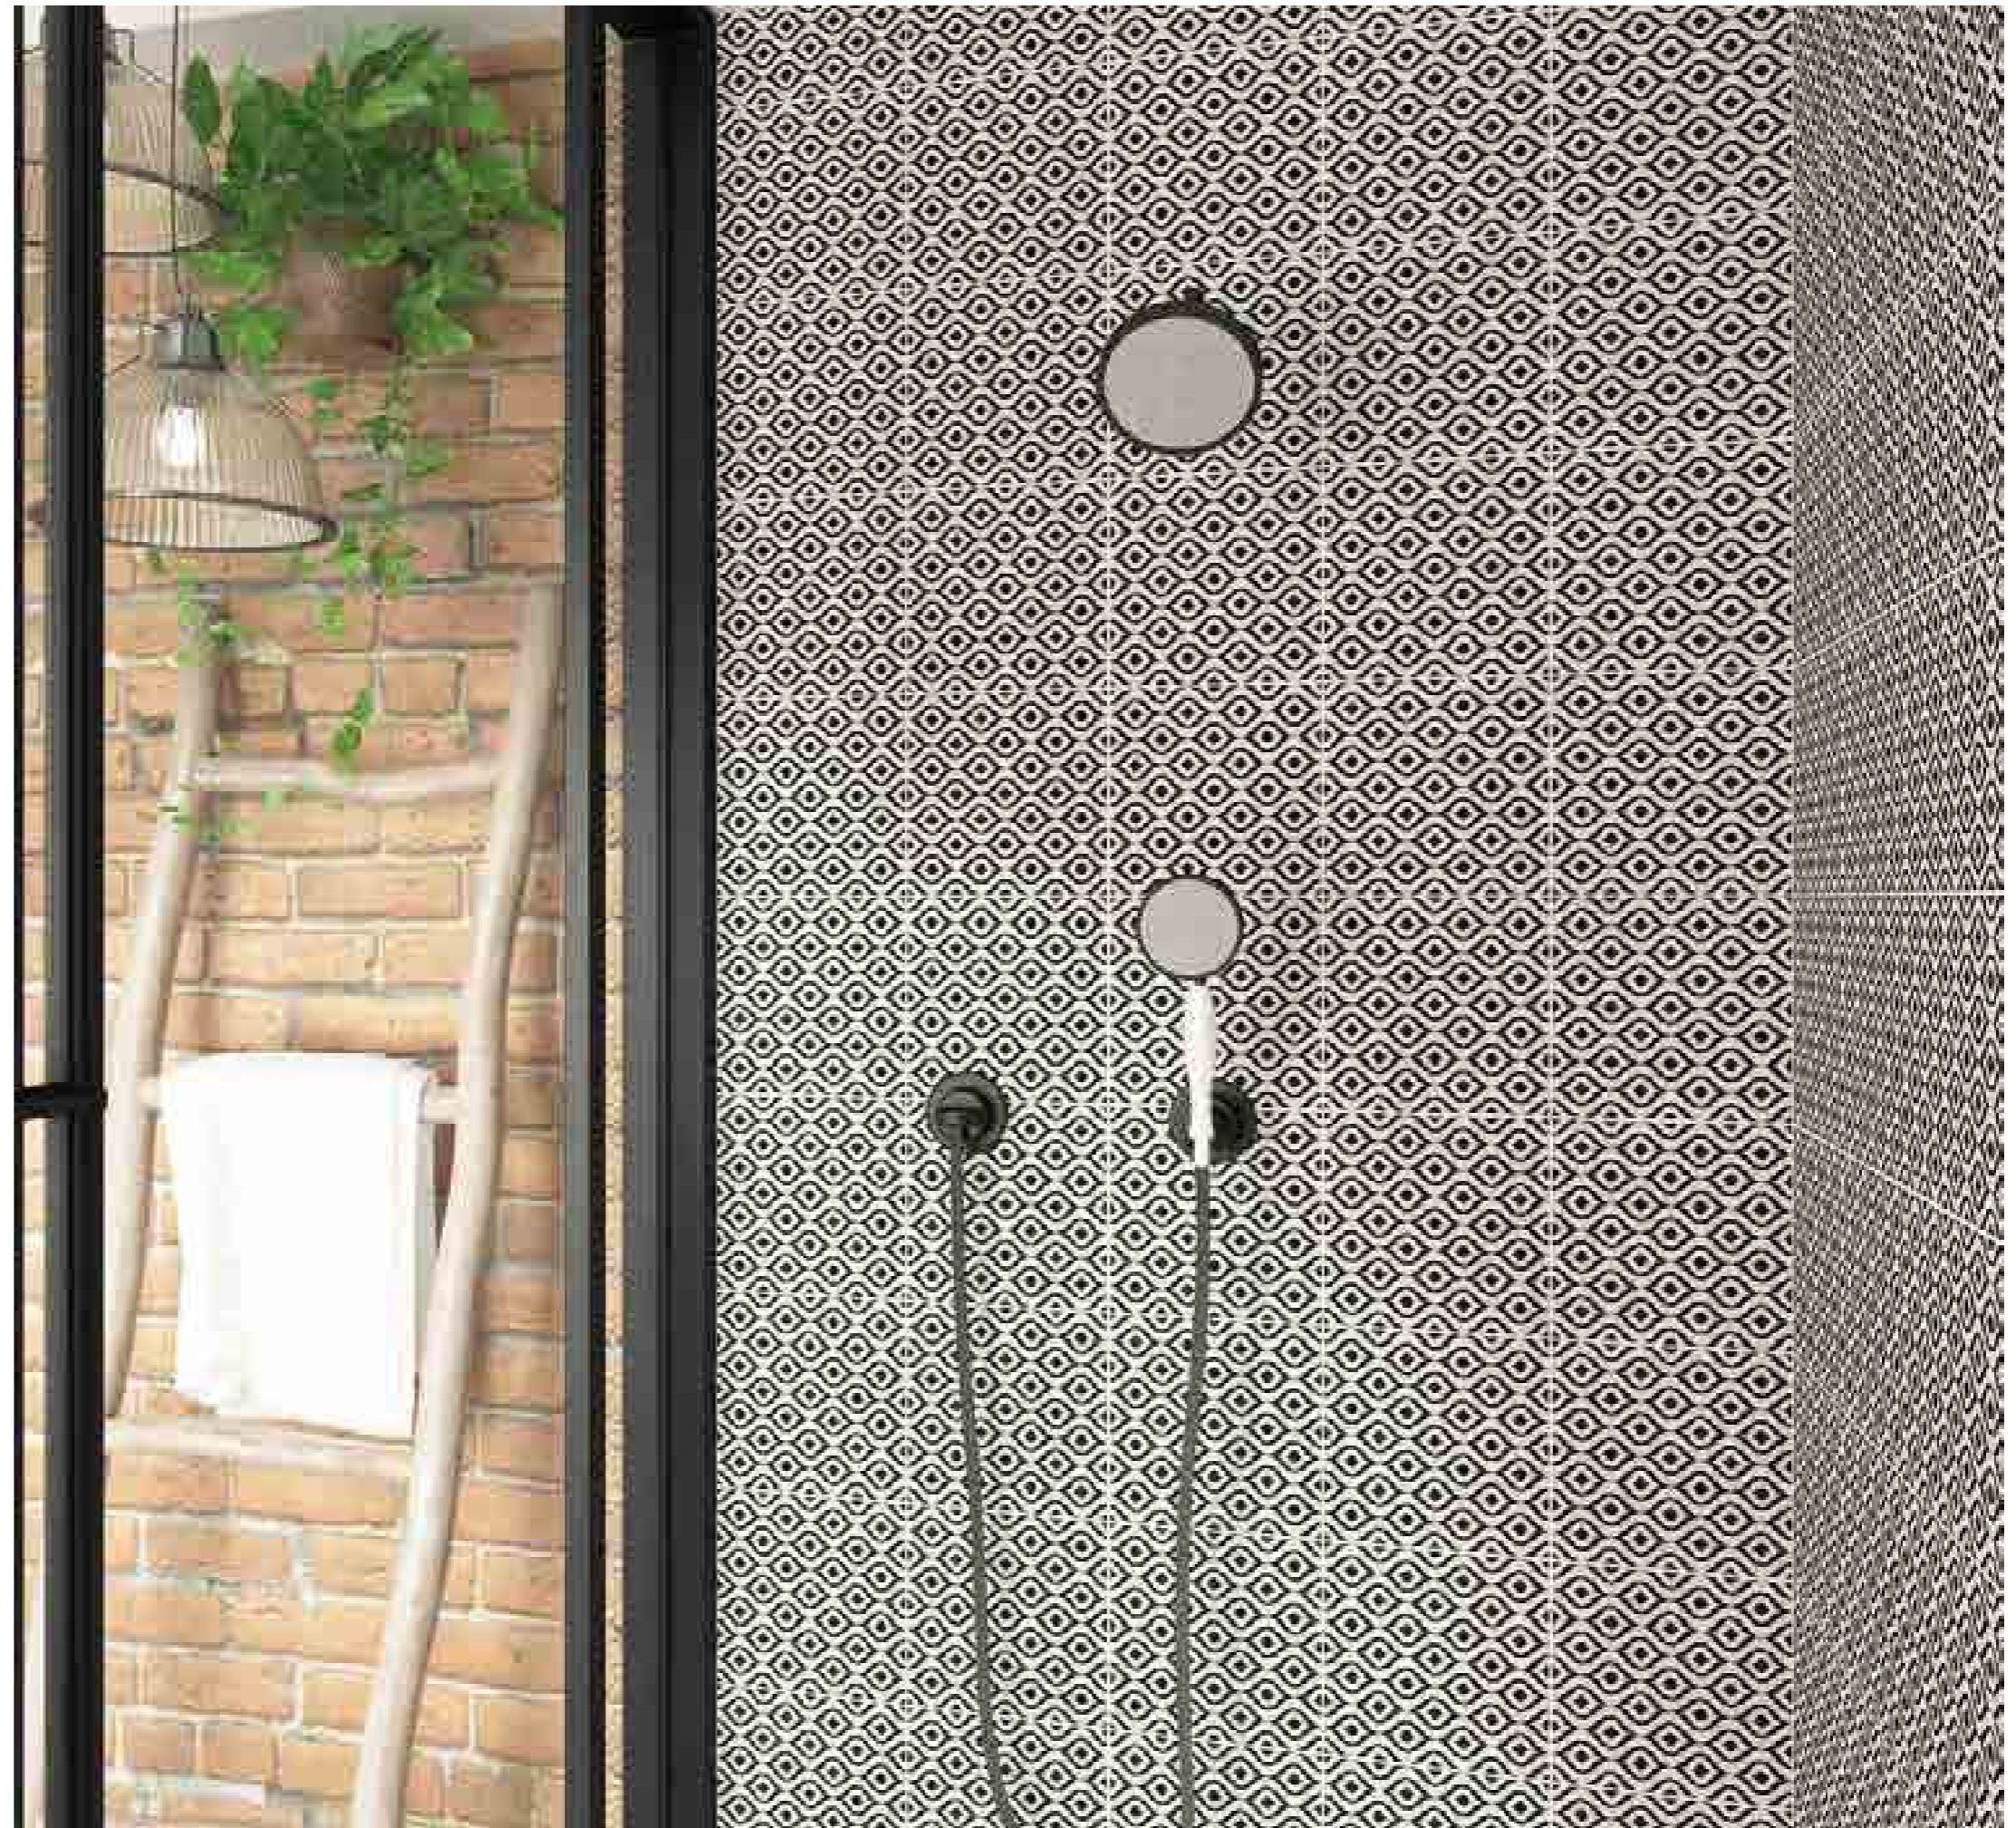

PO Porcelánico / Porcelain tiles

20x20
8"x8"

La Boheme - Louise 20x20

La Boheme - Sarah 20x20

LA BOHEME

revestimiento mate matt wall tiling pavimento mate matt flooring anti-hielo frost-proof R10 anti-slip clase 2 class 2 B1a grupo absorción absorption group PE14