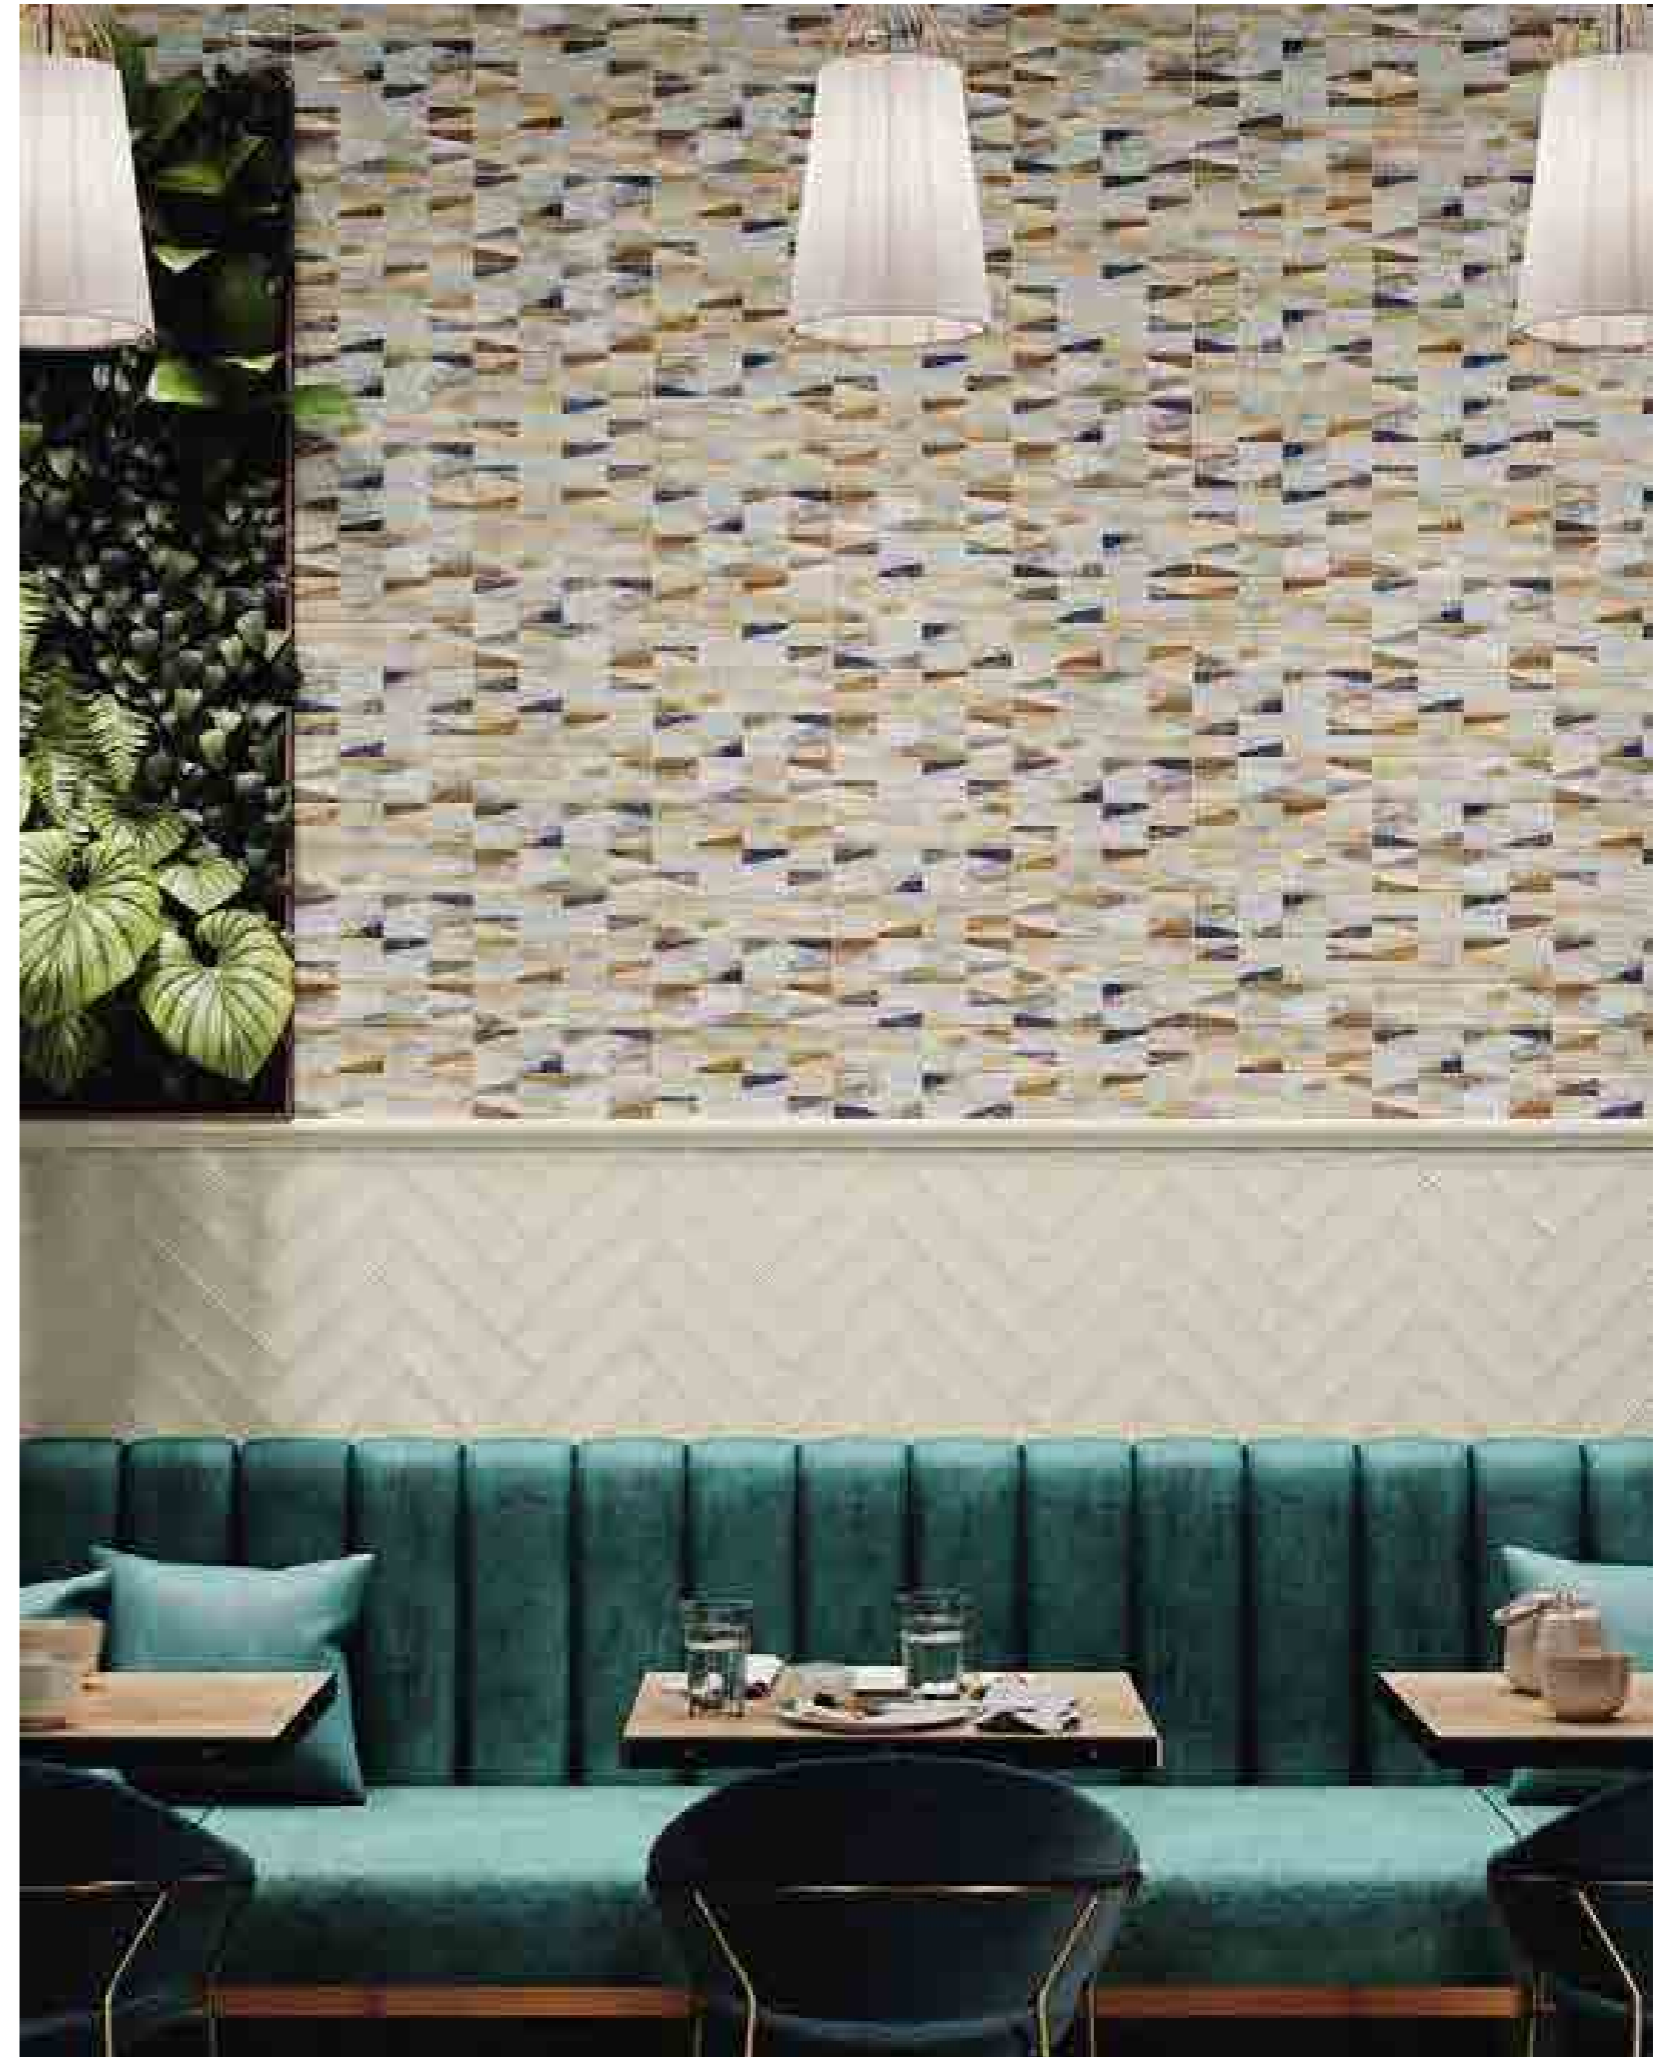

Ocean Mink 7,5x30 | Ocean Decor Wood Mix 7,5x30 | Moldura Ocean Mink 5x30